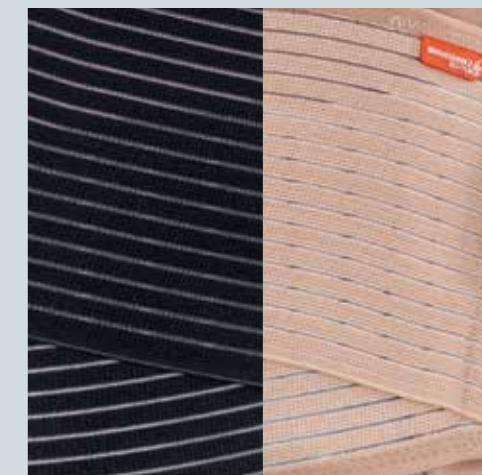

**ORTHOSSERVICE
RO+TEN**

Take care feel better

easyCO

Corset élastique milleraies

**ORTHOSSERVICE
RO+TEN**

Take care feel better

Pourquoi choisir Easyco™

- Facile à monter
- Facile à porter
- 2 versions **Basic** et **Plus** (avec sangles) pour chaque besoin

EASYCO BASIC

BALEINES SPIRALES ANTÉRIEURES

POIGNÉE AVANT
pour faciliter la fermeture

FERMETURE VELCRO® À L'AVANT

À bas la lombalgie,
vive Easyco!

EASYCO PLUS

SANGLES ÉLASTIQUES EXTÉRIEURES DE RENFORT;
croisées, avec fermeture Velcro® (seulement Easyco plus)

RENFORT POSTÉRIEUR ÉLASTIQUE
(seulement Easyco basic)

4 BALEINES POSTÉRIEURES LÉGÈRES ET FLEXIBLES
(largeur 20 cm, hauteur 20/22 cm)

STRUCTURE EN TISSU MILLÉRAIES

2 VARIANTES DE COULEUR: BEIGE ET NOIR