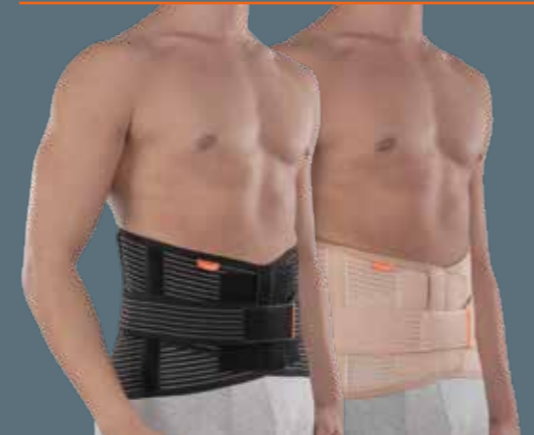

easyCO basic

Corset élastique milleraies

REF. 23770B (beige) – REF. 23770S (noir)

Indications

- Contractures musculaires para-vertébrales
- Traumatismes légers
- Lombalgies légères

Easyco Basic

easyCO plus

Corset élastique milleraies avec sangles

REF. 23870B (beige) – REF. 23870S (noir)

Indications

- Contractures musculaires para-vertébrales
- Traumatismes légers
- Lombalgies légères
- Lombosciatiques et lombocuralgies légères
- Phase postopératoire

Easyco Plus

SINGLE PATIENT
MULTIPLE USE

BREATHABLE

Code	REF.23770B (beige) • REF.23770S (nero) / REF.23870B (beige) • REF.23870S (nero)					
Taille	XS	S	M	L	XL	XXL
Circonférence taille cm	50-60	60-75	75-90	90-105	105-120	120-135
Hauteur antérieure cm	20	20	20	20	20	20
Hauteur postérieure cm	26	26	26	26	26	26
Couleur	beige/noir					

**ORTHOSSERVICE
RO+TEN**

Take care feel better

easyCO

Corset élastique milleraies

**ORTHOSSERVICE
RO+TEN**

Take care feel better

Pourquoi choisir Easyco™

- Facile à monter
- Facile à porter
- 2 versions **Basic** et **Plus** (avec sangles) pour chaque besoin