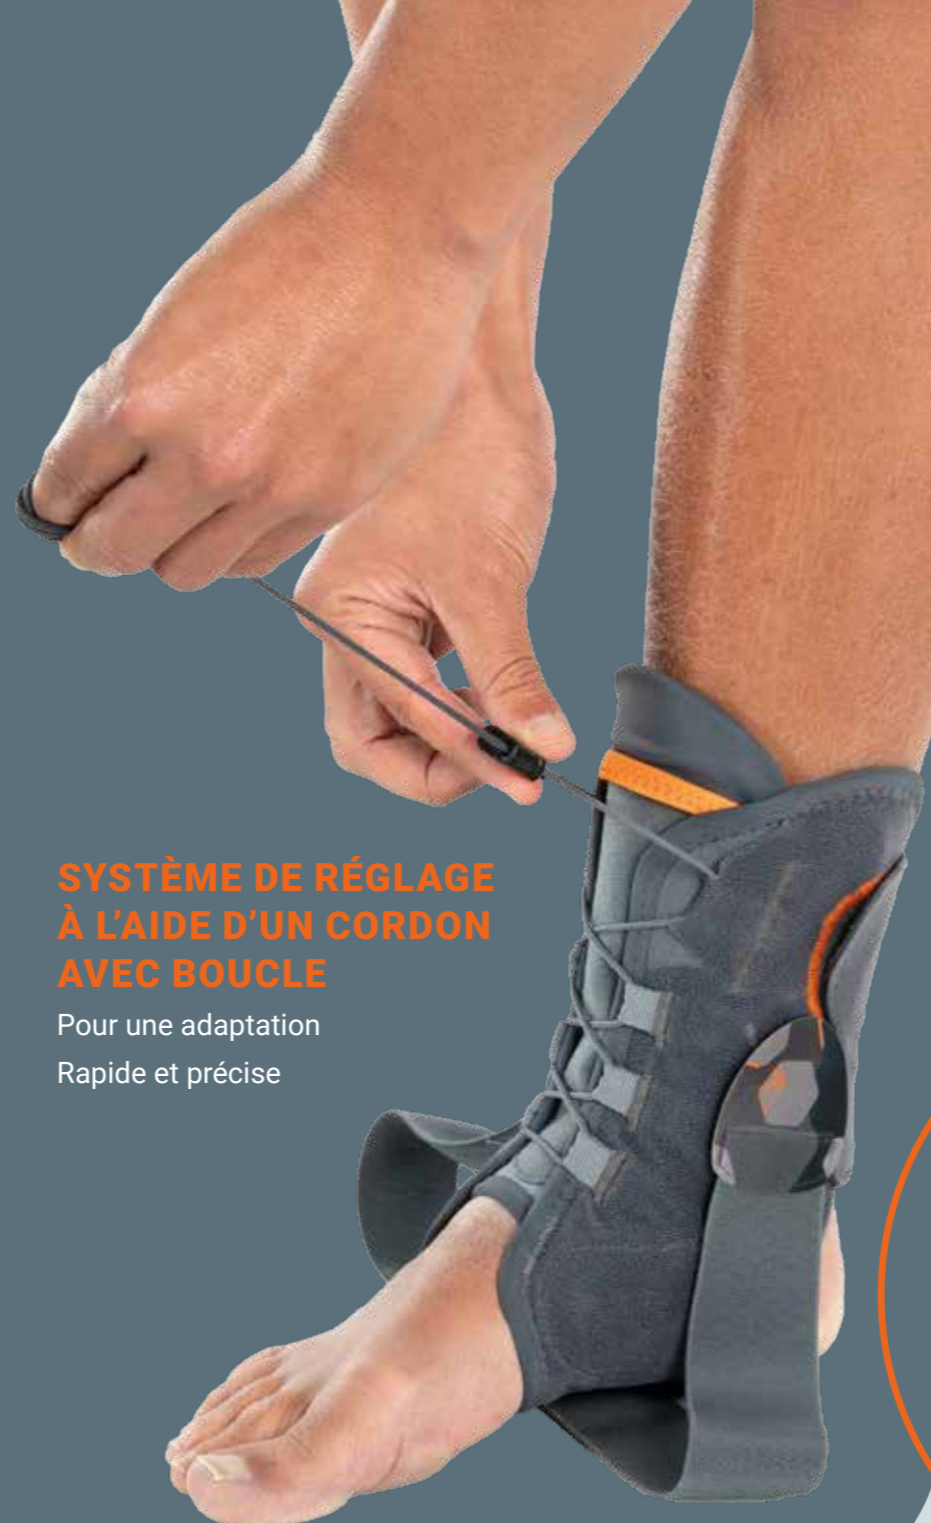

## Pourquoi choisir cette chevillère

- 1 Facile à porter grâce à l'ouverture à l'arrière
- 2 Système de fermeture à cordon, simple et rapide
- 3 Anatomique et profil bas pour être utilisée avec la plupart des chaussures
- 4 Utilisation polyvalente, même pendant la pratique sportive

**BALEINES DE STABILISATION MÉDIALE ET LATÉRALE FABRIQUÉES À PARTIR D'UNE TIGE D'ACIER**

modelables sur mesure, pour augmenter la stabilité de la cheville

**TISSU DE RENFORT LATÉRAL ET MÉDIAL**

pour protéger du contact avec les baleines

**SYSTÈME DE RÉGLAGE À L'AIDE D'UN CORDON AVEC BOUCLE**

Pour une adaptation Rapide et précise

**MAINTIEN ET RESPIRABILITÉ**

grâce au tissu de base en maille tridimensionnelle

**POCHE EN LYCRA**

pour ranger le cordon

**OUVERTURE À L'ARRIÈRE AVEC FERMETURE VELCRO®**

pour enfiler plus facilement l'orthèse

**SANGLES ÉLASTIQUES CROISÉES SUR LE COU-DE-PIED**

avec fermeture Velcro®, pour un maximum de stabilité

La chevillère pour s'entraîner en toute sécurité ou pour les activités quotidiennes